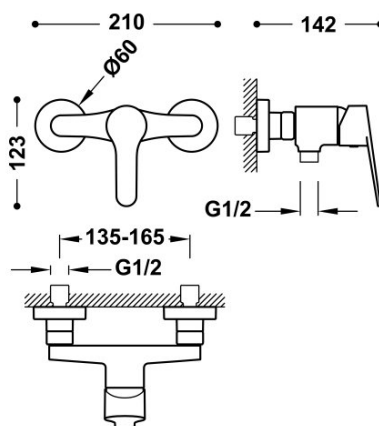

TRES

21516710

Grifo monomando mural para ducha

Ducha de mano anticalcárea. Soporte articulado para ducha de mano. Flexo metálico.

Sistema antiquemaduras que permite limitar la temperatura máxima deseada.

Certificación NF (Francia)