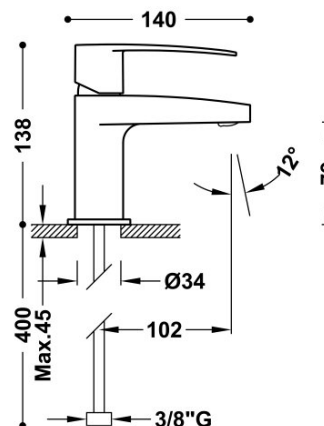

TRES

20410301

Grifo monomando para lavabo

Con maneta. Latiguillos de alimentación flexibles G3/8.

Acabado Cromo.

Tres Comercial, S.A. | C/Penedès, 16-26 | Zona Industrial, Sector A | 08759 Vallirana (Barcelona)