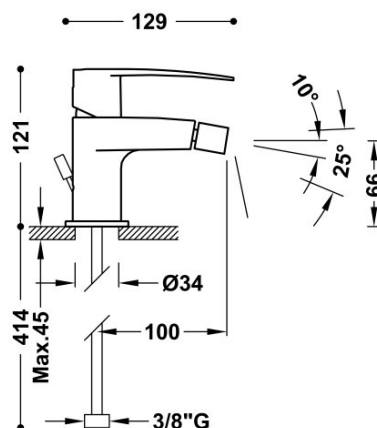

## 20412001

**Grifo monomando para bidé**

Con maneta. Latiguillos de alimentación flexibles G3/8.

Acabado Cromo.

Tres Comercial, S.A. | C/Penedès, 16-26 | Zona Industrial, Sector A | 08759 Vallirana (Barcelona)